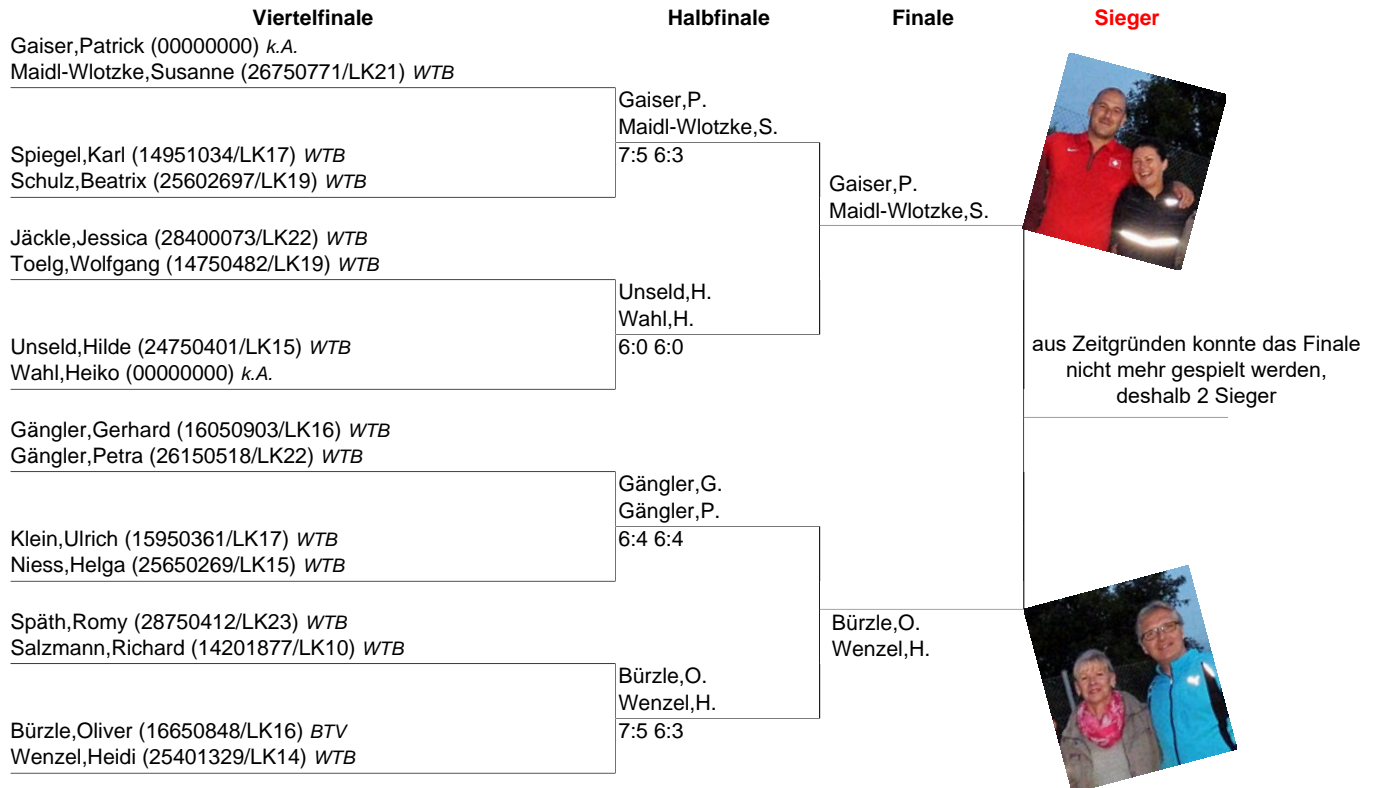

Turnier: **Nau-Cup 2017**

A-Nr.: 391297

DTB-Nr.:

LK: **LK1 bis LK23**

Turnierleiter: TC Langenau

Bewerb: **Mixed-Doppel Ü80**

Verein: TC Langenau

Termin: **08.09.2017 bis 10.09.2017**

Hauptfeld

Endrunde:

Turnier: Nau-Cup Mix Ü80	A-Nr.: 391297	DTB-Nr.:
LK: LK1 bis LK23	Turnierleiter: TC Langenau	Bewerb: Mixed-Doppel Doppel
Verein: TC Langenau	Termin: 08.09.2017 bis 10.09.2017	Hauptfeld

Gruppenphase:

Gruppe 1	Gaiser,P. Maidl-Wlotzke,S.	Leal,A. Wunden,S.	Wipp,M. Höhne,M.	Jäckle,J. Toelg,W.
Gaiser,Patrick (00000000) <i>Söflingen / k.A.</i> Maidl-Wlotzke,Susanne (26750771/LK21) <i>TA SSV Ulm 1846 / WTB</i>	-			
Leal,Andrew (16653542/LK23) <i>TC Langenau / WTB</i> Wunden,Sonja (27191987/LK22) <i>TC Langenau / WTB</i>		-		
Wipp,Mattias (18303432/LK23) <i>TC Langenau / WTB</i> Höhne,Maria (26451813/LK23) <i>TC Langenau / WTB</i>			-	
Jäckle,Jessica (28400073/LK22) <i>TK Ulm / WTB</i> Toelg,Wolfgang (14750482/LK19) <i>SPG Beimerstetten/Westerstetten / WTB</i>				-

Tabelle 1	Spieler	Matches	Sätze	Games
1	Gaiser,P. Maidl-Wlotzke,S.	3:0	6:0	36:12
2	Jäckle,J. Toelg,W.	2:1	4:2	31:21
3	Wipp,M. Höhne,M.	1:2	2:5	16:30
4	Leal,A. Wunden,S.	0:3	1:6	12:32